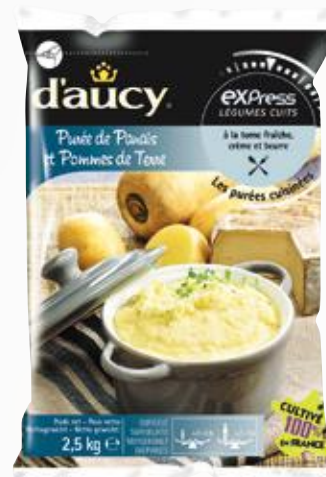

5€²⁴
LE KILO

**PURÉE DE PANAIS
ET POMMES DE TERRE
EXPRESS**
D'AUCY
Sachet de 2.5 kg
Colis de 4
Code : 245115
Soit **13,11€ LE SACHET**